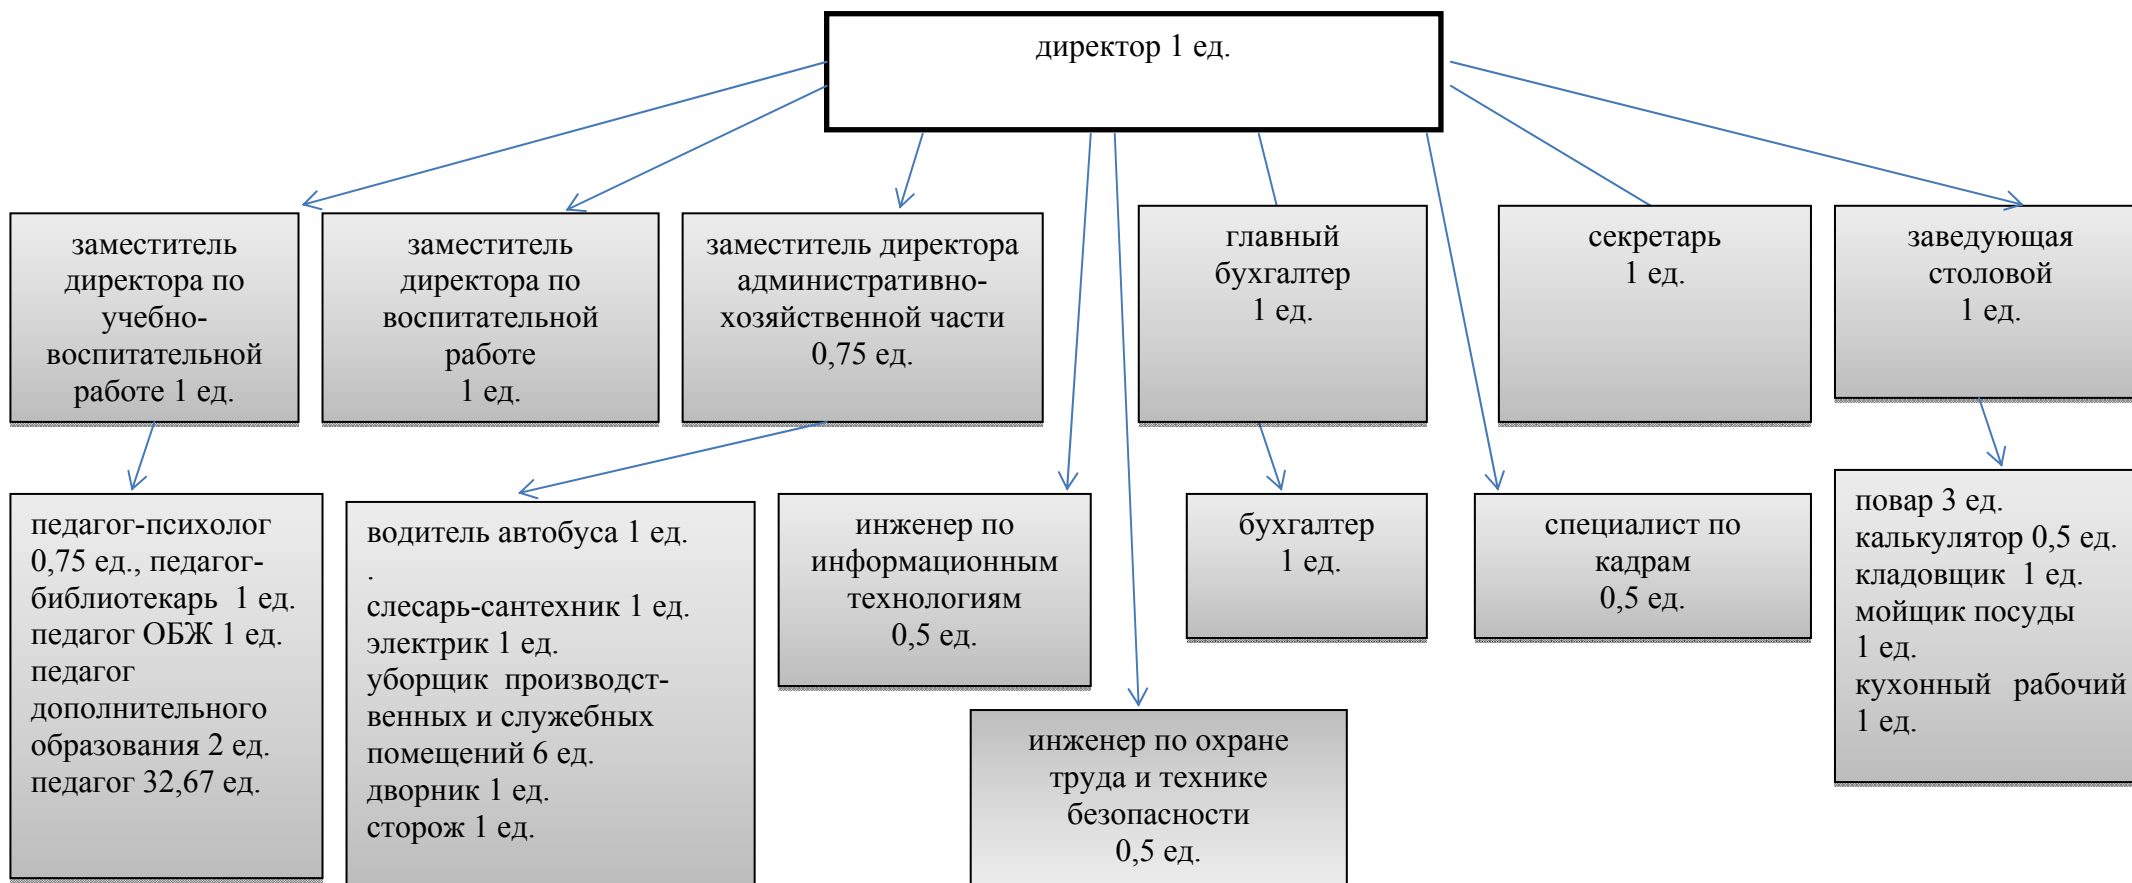

СТРУКТУРА ДОЛЖНОСТЕЙ
МКОУ «Староуткинская средняя общеобразовательная школа № 13»

Всего штатных единиц 63,7

из них:

педагогов 37,42

прочий персонал 26,75