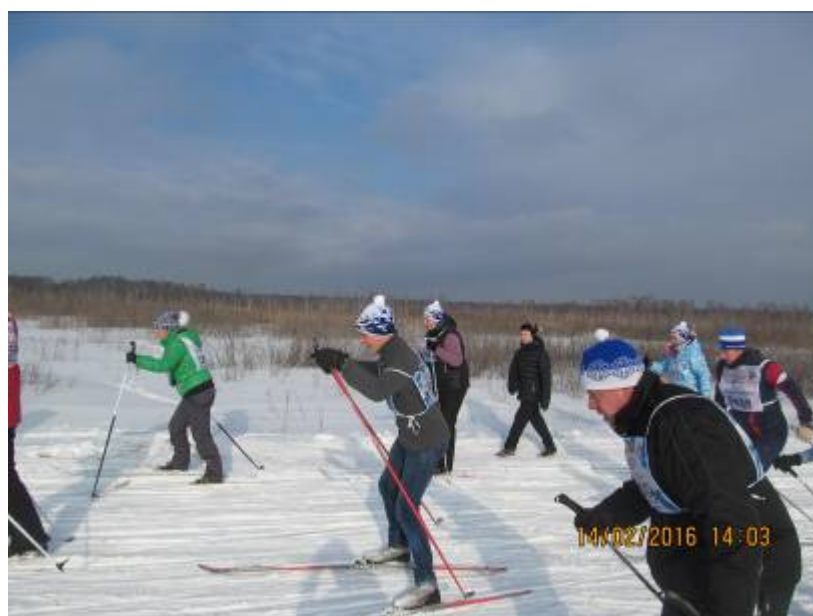

Лыжня России 2016 Екатеринбург Экспо

Участники: Малышев Владимир и Медведев Павел

Стартовая поляна

на дистанции
Владимир Малышев

Талисман ХК «Автомобилист» и Медведев Павел

Финиш.